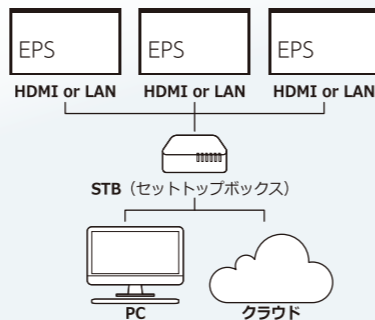

◀使用例

書換えが頻繁でない表示の場合、バックライトが不要なので無駄な電力消費を抑えることができます。駅構内や、空港、大規模商業施設内などにおける、数十台以上での使用の際にはランニングコストを大幅に抑えることができます。

PCや再生機器の接続なしでスライドショー可能