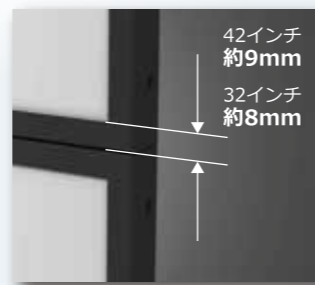

ベゼルが細く、薄いのでコンテンツのイメージをそこなわない

スリムベゼル、軽量設計

細く目立ちにくく、コンテンツのイメージをそこなうことなく表示できるスリムベゼルを採用しました。また、並べて使用することで、大きな作品も迫力をそのままに展示できます。42インチが7.4kg、32インチが4.5kgと軽量なため、展示会の搬入時などの煩わしさを軽減できます。

◀使用例

42インチを2行4列で使用することで、約2.6mx1.7mの作品を8Kピクセル以上の画質で表示ができます。また、パネルの発光がないので、周囲の空間に調和した落ち着いた雰囲気表示が可能です。