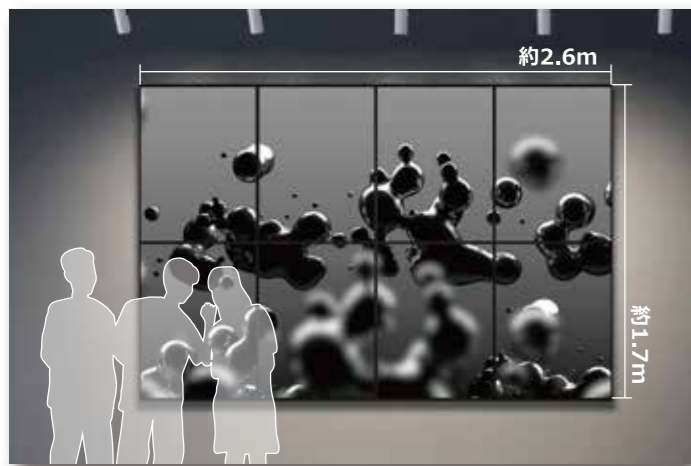

ベゼルが細く、薄いのでコンテンツのイメージをそこなわない

スリムベゼル、軽量設計

細く目立ちにくく、コンテンツのイメージをそこなうことなく表示できるスリムベゼルを採用しました。また、並べて使用することで、大きな作品も迫力をそのままに展示できます。42インチが7.4kg、32インチが4.5kgと軽量なため、展示会の搬入時などの煩わしさを軽減できます。

◀使用例

42インチを2行4列で使用することで、約2.6mx1.7mの作品を8Kピクセル以上の画質で表示ができます。また、パネルの発光がないので、周囲の空間に調和した落ち着いた雰囲気表示が可能です。