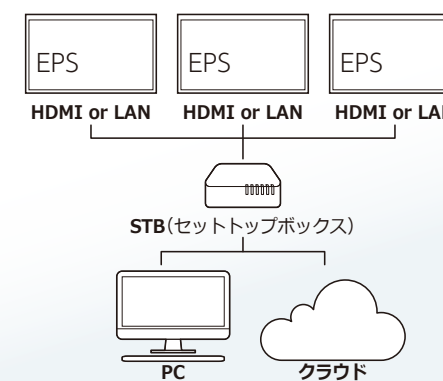

緊急時は防災案内

ソーラー発電やバッテリーで使用可能

ソーラー発電 + バッテリー

42インチ EPS による時刻表

バス停での使用イメージ

消費電力が非常に低く電源の取りにくい場所に最適

一般的な液晶パネルと異なり、バックライトの発光がないので、消費電力を非常に低く抑えることができます。ソーラー発電とバッテリーを使用することで、バス停のような電源の取りにくい場所でも運用が可能です。

▶使用例

電源がない屋外のイベント会場などで、ケーブルレスで使用できます。

業界初 HDMI 端子搭載

EPS は、電子ペーパーサイネージとして初めて HDMI 端子を搭載し、従来の液晶タイプの表示器と同様に映像入力が可能です。搭載している電子ペーパーは高精細で視認性が高く、電力供給が無くても表示可能な低消費電力ディスプレイです。

HDMI・LAN 接続に対応

既存システムの利用や、複数同時配信も可能

HDMI や LAN 接続に対応しているので、既存のサイネージの配信システムや複数同時配信システムをそのまま利用できます。LAN コネクタに無線 LAN 中継器を接続すれば、ワイヤレス配信も可能。あらたな配信システムの構築も可能です。

◀使用例

駅構内、空港、大規模商業施設内など、数十台規模での使用の際は、大幅に電力の消費を抑えることができます。

再生機器不要、スタンドアローン運用

PC や再生機器の接続なしでスライドショー可能

特別な再生機器は不要です。プリインストールされているサイネージ用アプリで、SD カードや USB メモリに保存した画像を簡単にスライドショー再生できます。表示スケジュールはアプリで簡単に設定できます。

◀使用例

カフェなどの小規模な店舗でも簡単に運用できます。

- ☀ 太陽光下でも見やすい
- 🔌 超低消費電力
- 👁 目にやさしい
- 👁 広い視野角
- 🕒 常時表示 OK

すぐに使えるアプリをプリインストール

キーボードやマウスを接続して簡単編集

サイネージ用の EPS アプリで、ご購入後すぐにお使い頂けます。EPS アプリを使えば画面を自動的に切り替えるスライドショーや HDMI 接続で簡単に表示が出来ます。また、スライドデータの作成 / 編集用に PC 用のソフトも用意しています。(PC / Mac)