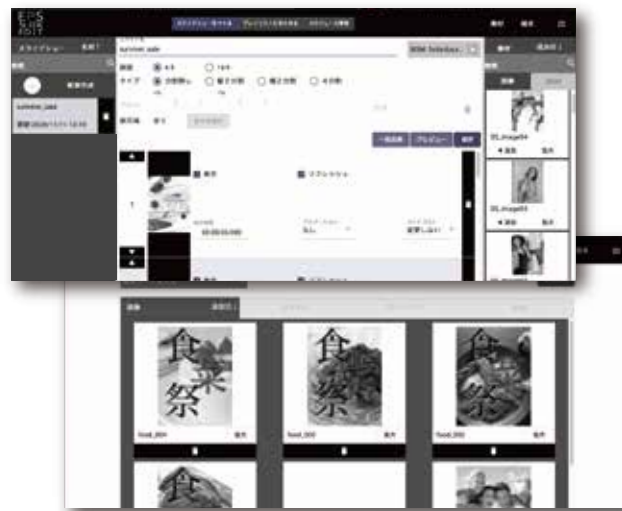

EPS SLIDE EDIT

- スライドを簡単制作
- PC でもスマホでも
- 今すぐ配信機能

EPS SLIDE EDIT は電子ペーパーサイネージ用のクラウド型配信管理システムです。ブラウザ上でスライドショーデータを作成し、EPS 本体に転送して再生します。スマートフォンにも対応。複数のEPSの一括運用も可能です。

ブラウザで スライド編集

グラフィカルなインターフェース

使用する画像のサムネイルや、画面サイズなどの設定もひとつの画面上に表示され、直感的にスライドショーを作成することができます。また、サーバーから管理アプリまですべての機能を統合し、ワンパッケージのソリューションとしてご利用いただけます。

EPS 設置場所

3. コンテンツ自動表示
 - ・一括同時表示
 - ・スケジュール配信
 - ・グループ表示
 - ・今すぐ配信
 - ・個別表示

CREA co.,ltd.

Electronic Paper Signage

電子ペーパーサイネージ

EPSブランドサイト

EPSの動画や紹介漫画など
詳細情報はこちらへ

EPS導入事例