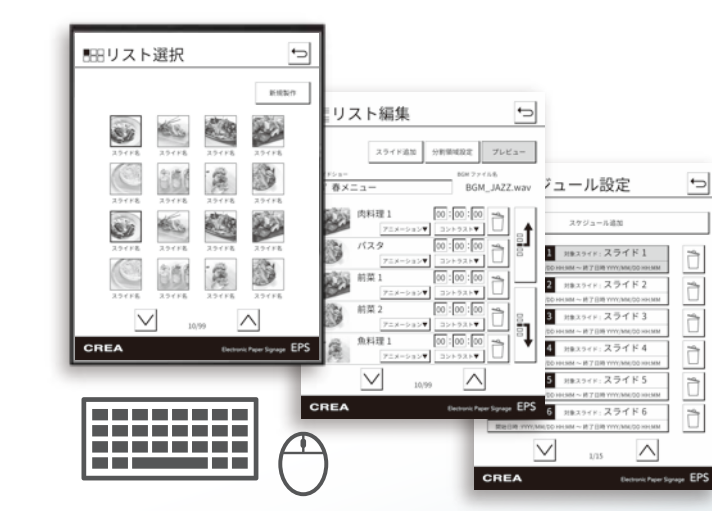

電源がない屋外のイベント会場などで、ケーブルレスで使用できます。

業界初 HDMI 端子搭載

EPS は、電子ペーパーサイネージとして初めて HDMI 端子を搭載し、従来の液晶タイプの表示器と同様に映像入力が可能です。搭載している電子ペーパーは高精細で視認性が高く、電力供給が無くても表示可能な低消費電力ディスプレイです。

HDMI・LAN 接続に対応

既存システムの利用や、複数同時配信も可能

HDMI や LAN 接続に対応しているので、既存のサイネージの配信システムや複数同時配信システムをそのまま利用できます。LAN コネクタに無線 LAN 中継器を接続すれば、ワイヤレス配信も可能。あらたな配信システムの構築も可能です。

◀使用例

駅構内、空港、大規模商業施設内など、数十台規模での使用の際は、大幅に電力の消費を抑えることができます。

再生機器不要、スタンドアローン運用

PC や再生機器の接続なしでスライドショー可能

特別な再生機器は不要です。プリインストールされているサイネージ用アプリで、SD カードや USB メモリに保存した画像を簡単にスライドショー再生できます。表示スケジュールはアプリで簡単に設定できます。

◀使用例

カフェなどの小規模な店舗でも簡単に運用できます。

- ☀ 太陽光下でも見やすい
- 🔌 超低消費電力
- 👁 目にやさしい
- 👁 広い視野角
- 🕒 常時表示 OK

すぐに使えるアプリをプリインストール

キーボードやマウスを接続して簡単編集

サイネージ用の EPS アプリで、ご購入後すぐにお使い頂けます。EPS アプリを使えば画面を自動的に切り替えるスライドショーや HDMI 接続で簡単に表示が出来ます。また、スライドデータの作成 / 編集用に PC 用のソフトも用意しています。(PC / Mac)