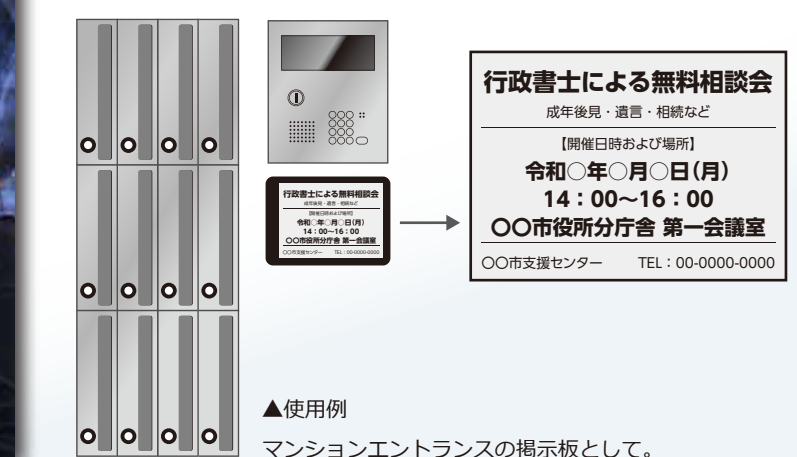

パネルが発光しないので落ち着いた雰囲気表示が可能

▶使用例

マンションエントランスの掲示板として。

行政書士による無料相談会
成年後見・遺言・相続など

【開催日時および場所】
令和〇年〇月〇日(月)
14:00~16:00
〇〇市役所分庁舎 第一会議室
〇〇市支援センター TEL: 00-0000-0000