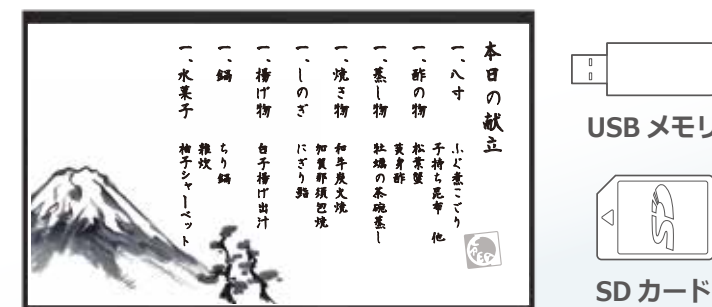

◀使用例

駅構内、空港、大規模商業施設内など、数十台規模での使用の際は、大幅に電力の消費を抑えることができます。

再生機器不要、スタンドアローン運用

PC や再生機器の接続なしでスライドショー可能

特別な再生機器は不要です。プリインストールされているサイネージ用アプリで、SD カードや USB メモリに保存した画像を簡単にスライドショー再生できます。表示スケジュールはアプリで簡単に設定できます。

◀使用例

カフェなどの小規模な店舗でも簡単に運用できます。

- ☀ 太陽光下でも見やすい
- 🔌 超低消費電力
- 👁 目にやさしい
- 👁 広い視野角
- 🕒 常時表示 OK

すぐに使えるアプリをプリインストール

キーボードやマウスを接続して簡単編集

サイネージ用の EPS アプリで、ご購入後すぐにお使い頂けます。EPS アプリを使えば画面を自動的に切り替えるスライドショーや HDMI 接続で簡単に表示が出来ます。また、スライドデータの作成 / 編集用に PC 用のソフトも用意しています。(PC / Mac)